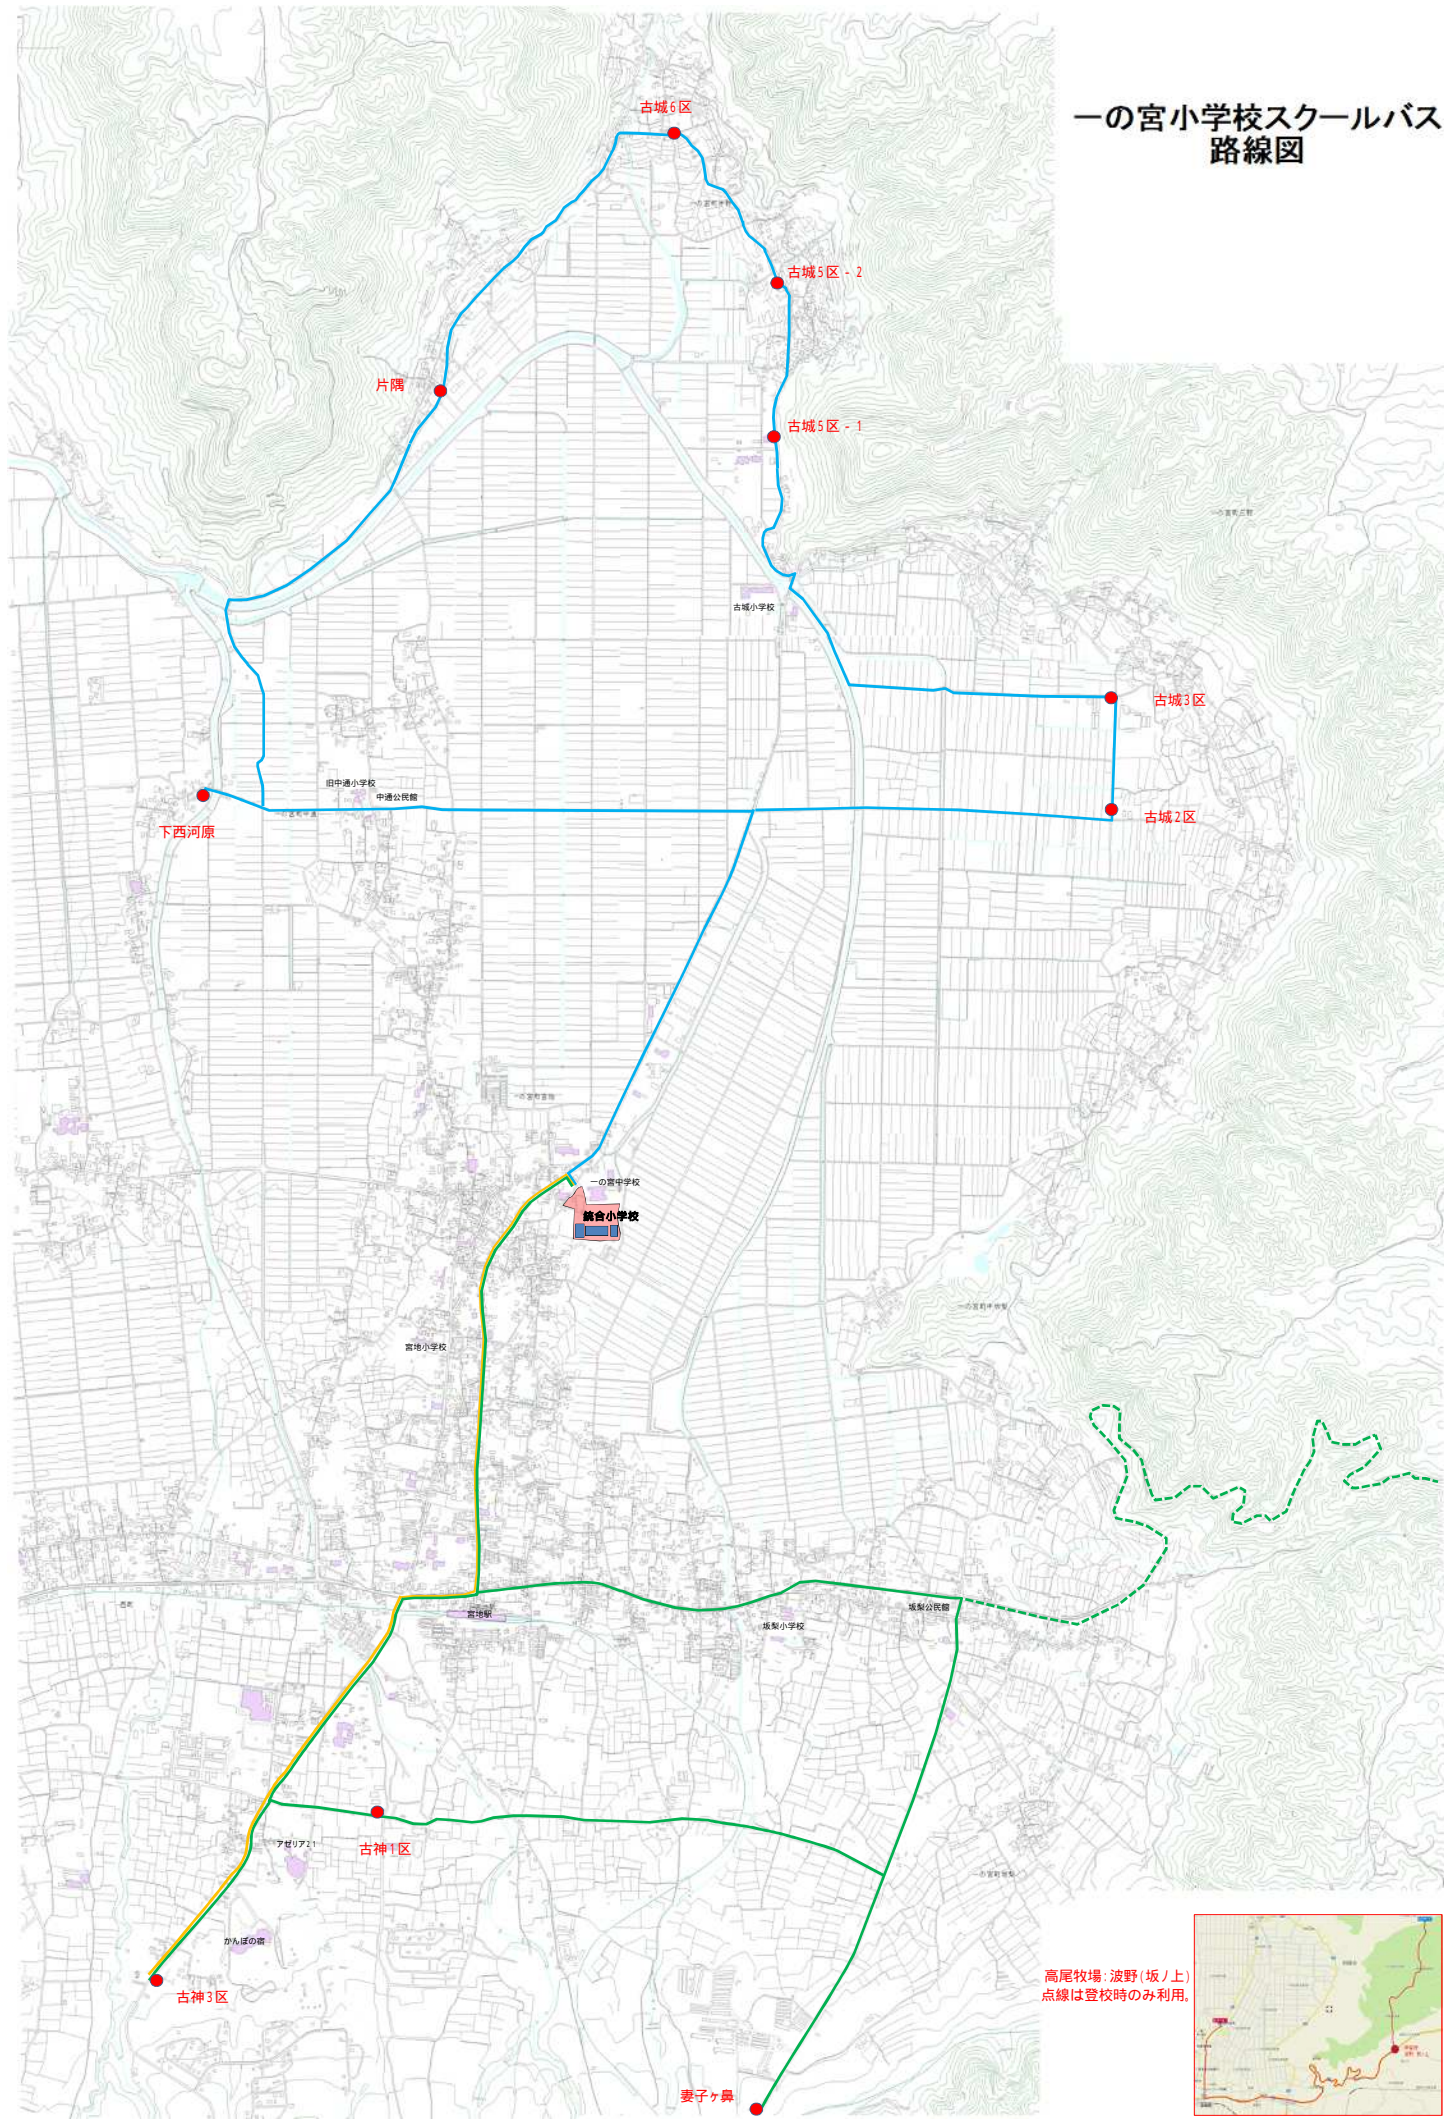

一の宮小学校スクールバス 路線図

高尾牧場・波野(坂ノ上)
点線は登校時のみ利用。