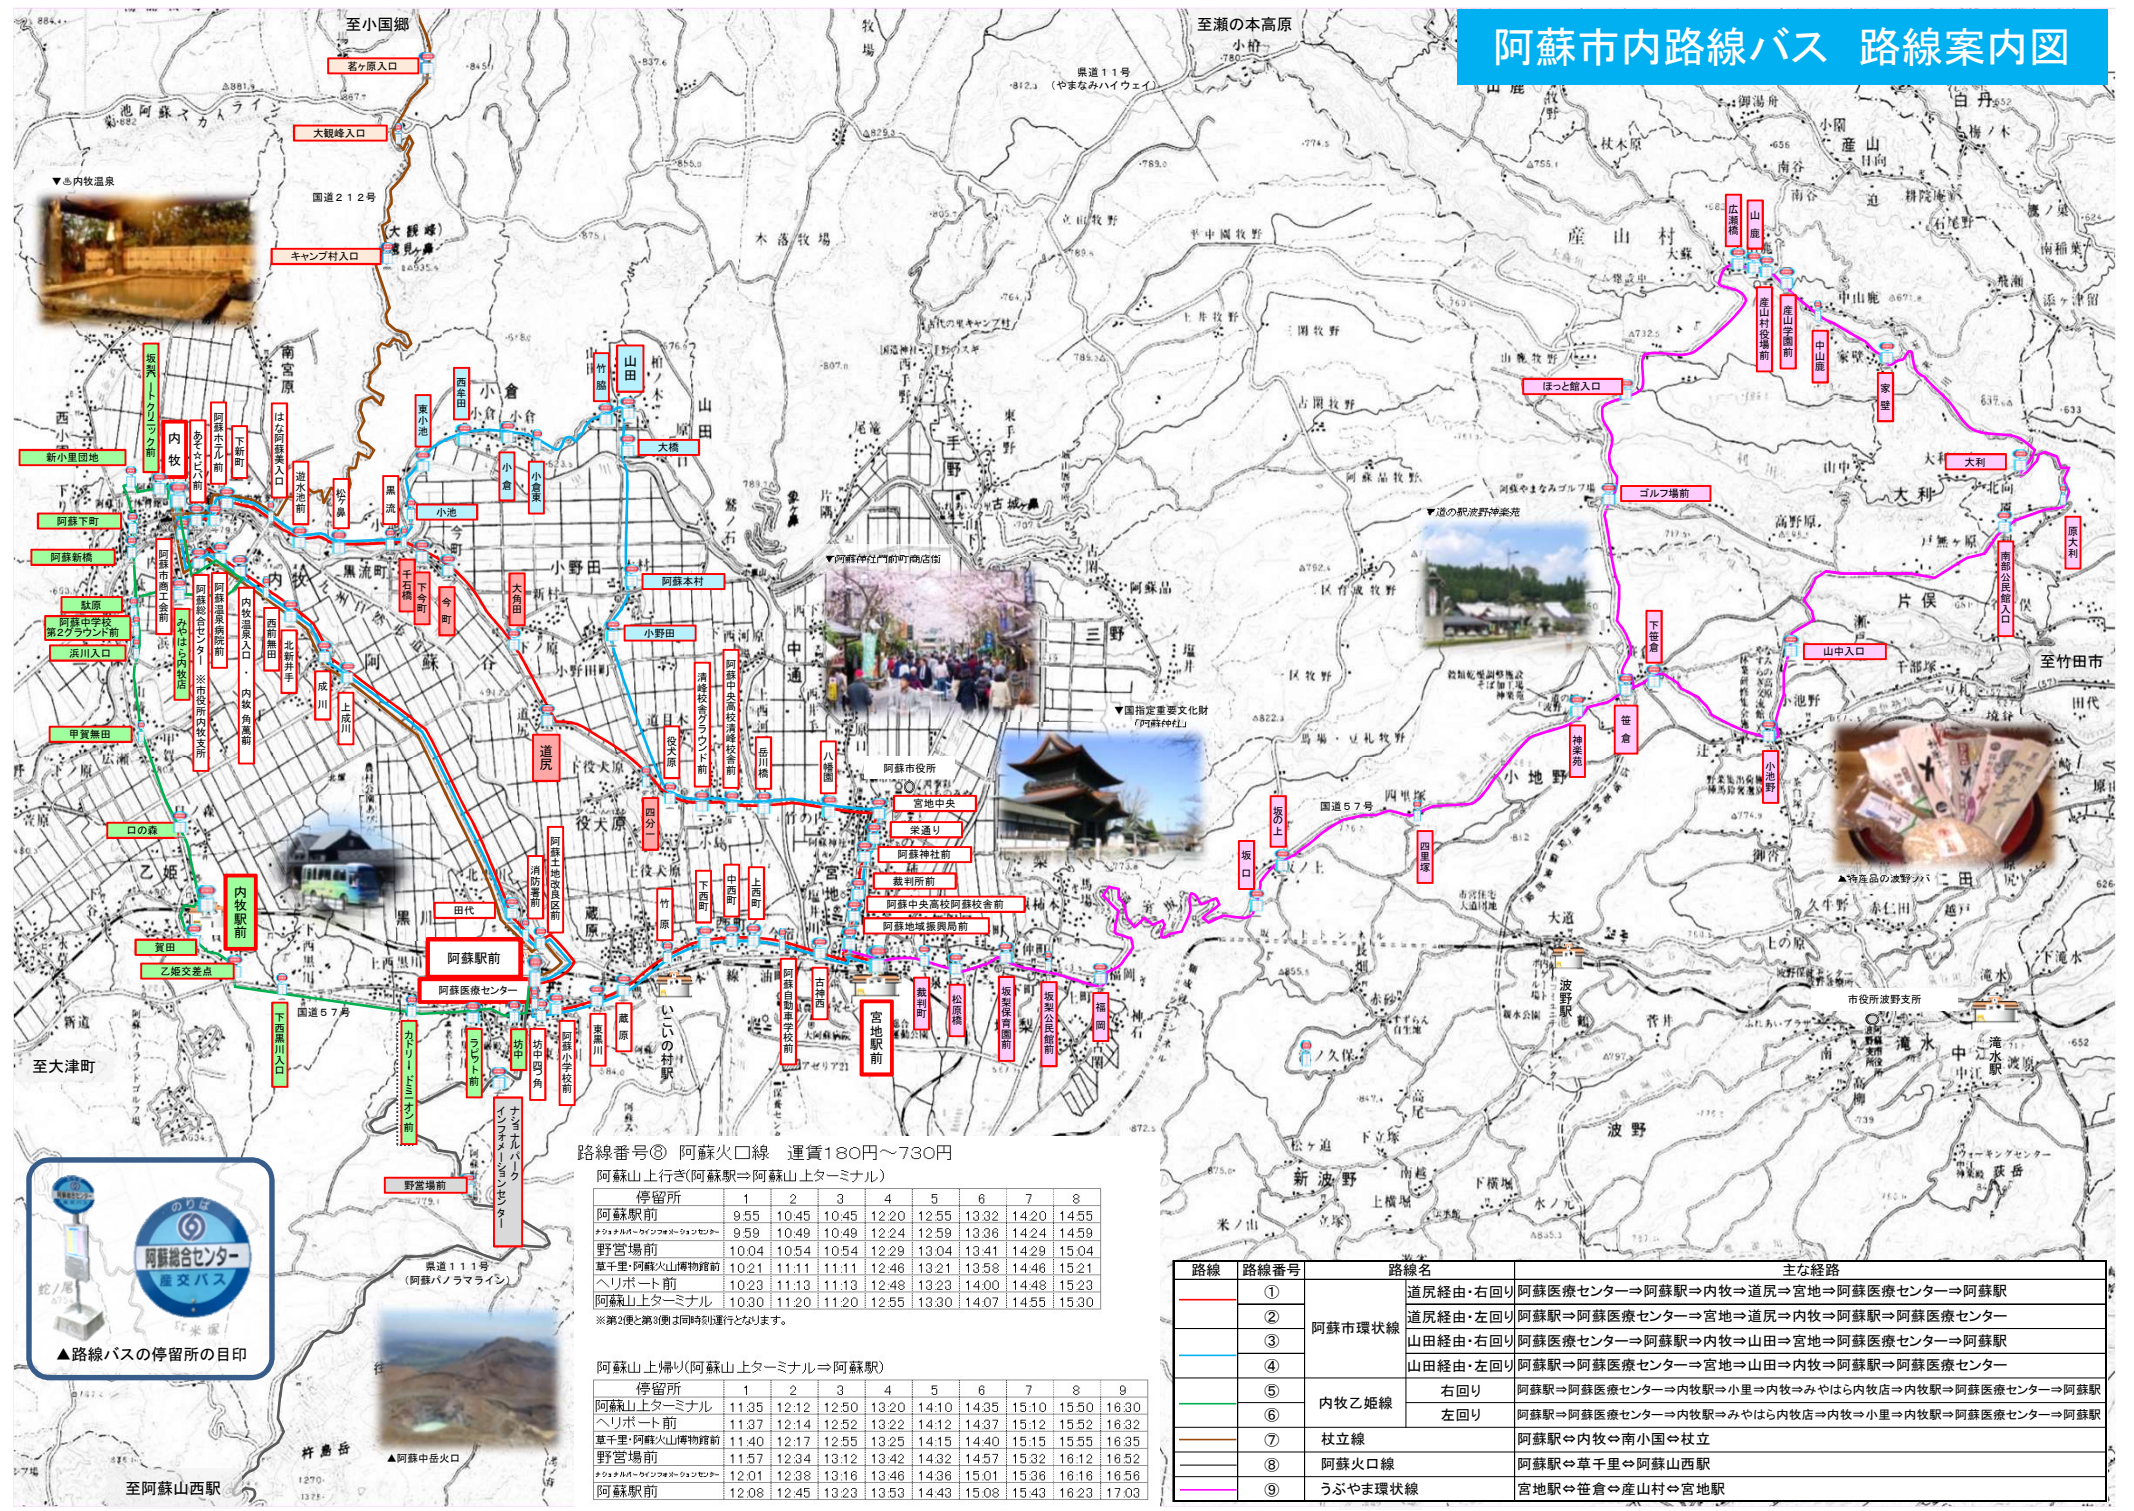

# 阿蘇市内路線バス 路線案内図

路線番号◎ 阿蘇火口線 運賃180円～730円

阿蘇山上行き(阿蘇駅→阿蘇山上ターミナル)

停留所	1	2	3	4	5	6	7	8
阿蘇駅前	9:55	10:45	10:45	12:20	12:55	13:32	14:20	14:55
ナショナルインフォメーションセンター	9:59	10:49	10:49	12:24	12:59	13:36	14:24	14:59
野宮場前	10:04	10:54	10:54	12:29	13:04	13:41	14:29	15:04
草千里・阿蘇火山博物館前	10:21	11:11	11:11	12:46	13:21	13:58	14:46	15:21
ヘリポート前	10:23	11:13	11:13	12:48	13:23	14:00	14:48	15:23
阿蘇山上ターミナル	10:30	11:20	11:20	12:55	13:30	14:07	14:55	15:30

※第2便と第3便が同時刻運行となります。

阿蘇山上帰り(阿蘇山上ターミナル→阿蘇駅)

停留所	1	2	3	4	5	6	7	8	9
阿蘇山上ターミナル	11:35	12:12	12:50	13:20	14:10	14:35	15:10	15:50	16:30
ヘリポート前	11:37	12:14	12:52	13:22	14:12	14:37	15:12	15:52	16:32
草千里・阿蘇火山博物館前	11:40	12:17	12:55	13:25	14:15	14:40	15:15	15:55	16:35
野宮場前	11:57	12:34	13:12	13:42	14:32	14:57	15:32	16:12	16:52
ナショナルインフォメーションセンター	12:01	12:38	13:16	13:46	14:36	15:01	15:36	16:16	16:56
阿蘇駅前	12:08	12:45	13:23	13:53	14:43	15:08	15:43	16:23	17:03

路線	路線番号	路線名	主な経路
阿蘇市環状線	①	道尻経由・右回り	阿蘇医療センター→阿蘇駅→内牧→道尻→宮地→阿蘇医療センター→阿蘇駅
	②	道尻経由・左回り	阿蘇駅→阿蘇医療センター→宮地→道尻→内牧→阿蘇駅→阿蘇医療センター
	③	山田経由・右回り	阿蘇医療センター→阿蘇駅→内牧→山田→宮地→阿蘇医療センター→阿蘇駅
内牧乙姫線	④	山田経由・左回り	阿蘇駅→阿蘇医療センター→宮地→山田→内牧→阿蘇駅→阿蘇医療センター
	⑤	右回り	阿蘇駅→阿蘇医療センター→内牧駅→みやはら内牧店→内牧→小里→内牧駅→阿蘇医療センター→阿蘇駅
杖立線	⑥	左回り	阿蘇駅→阿蘇医療センター→内牧駅→みやはら内牧店→内牧→小里→内牧駅→阿蘇医療センター→阿蘇駅
	⑦	杖立線	阿蘇駅⇄内牧⇄南小国⇄杖立
阿蘇火口線	⑧	阿蘇火口線	阿蘇駅⇄草千里⇄阿蘇山西駅
うぶやま環状線	⑨	うぶやま環状線	宮地駅⇄笹倉⇄産山村⇄宮地駅