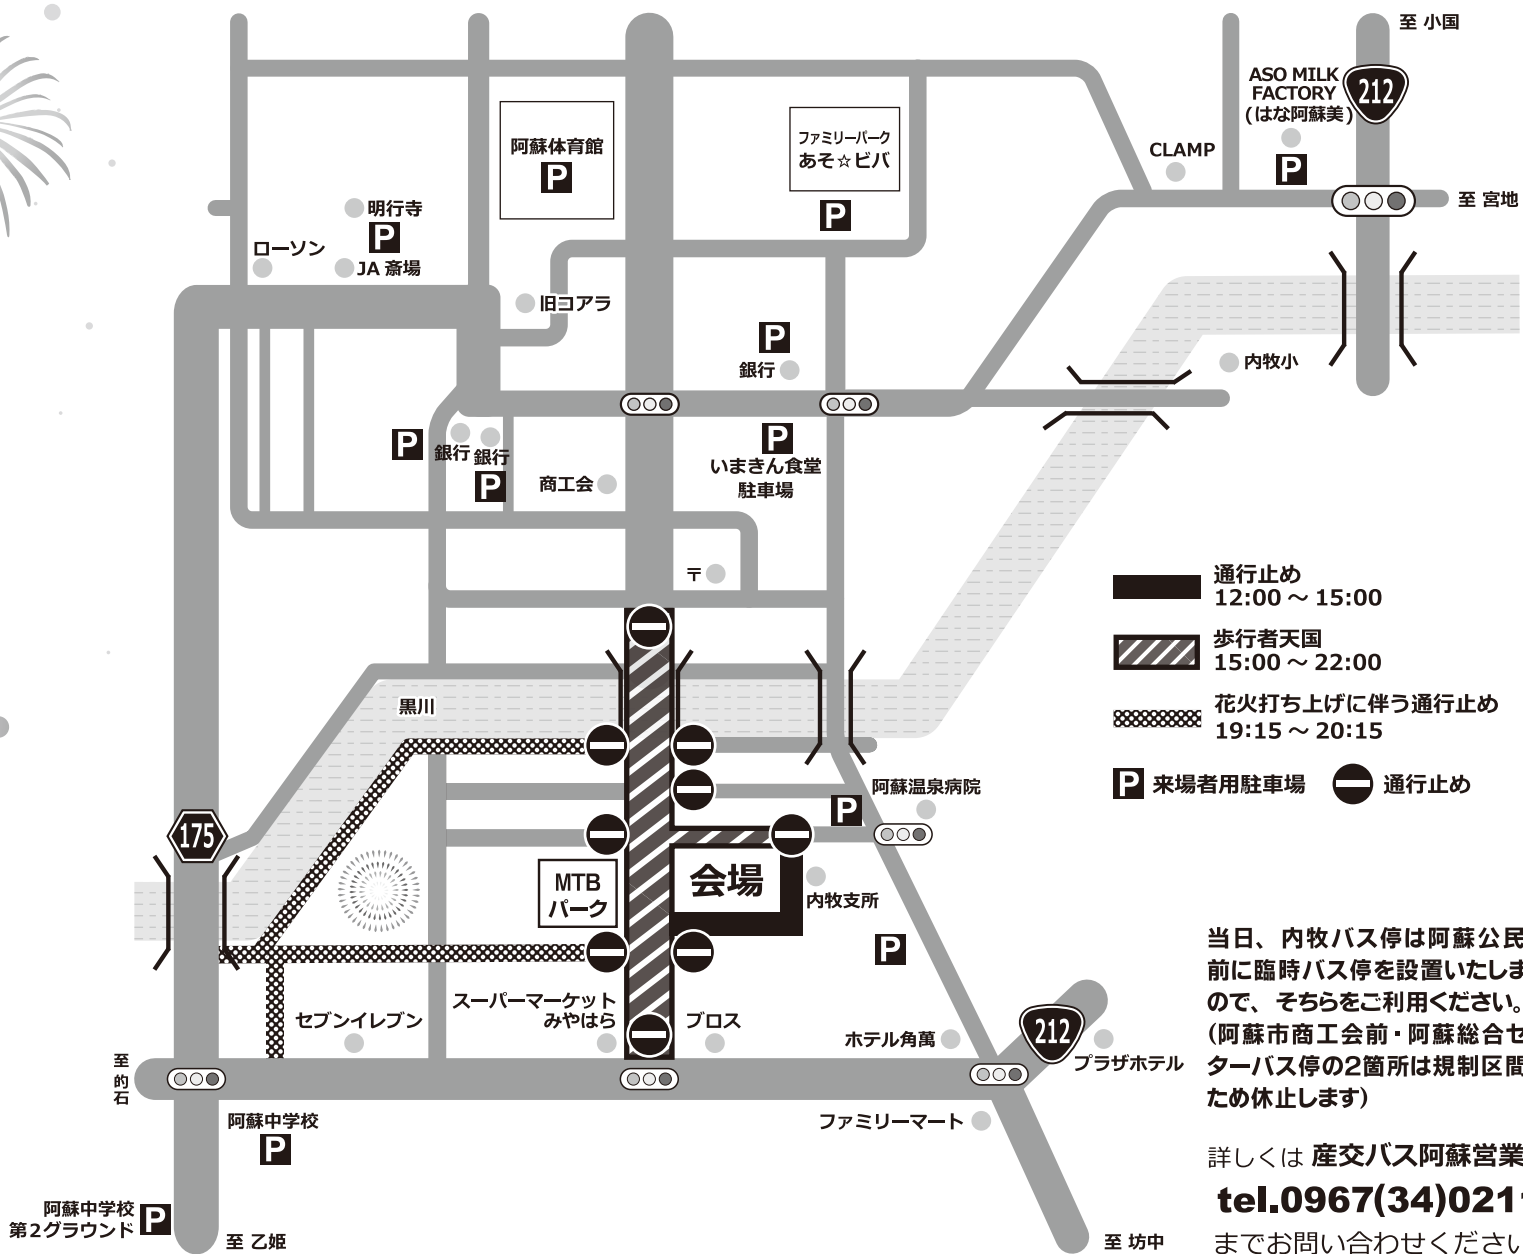

17:55~18:15
阿蘇少年少女合唱団

18:15~18:35
RhythmB3 ダンスステージ

18:35~19:00
大道芸人フーミン ステージショー

19:00~19:25
猿回しショー

19:25~19:45
SmileBox ダンスステージ

19:45~20:15 花火の打ち上げに向けて
カウントダウンを行います
打上花火 2,000発(荒天時は18日に延期)

※打上花火延期の際は、会場を内牧遊水地へ変更します。

※総踊り、子ども樽神輿は行いません。

- 通行止め 12:00 ~ 15:00
- 歩行者天国 15:00 ~ 22:00
- 花火打ち上げに伴う通行止め 19:15 ~ 20:15
- P 来場者用駐車場
- 通行止め

当日、内牧バス停は阿蘇公民館前に臨時バス停を設置いたしますので、そちらをご利用ください。(阿蘇市商工会前・阿蘇総合センターバス停の2箇所は規制区間のため休止します)

詳しくは 産交バス阿蘇営業所
tel.0967(34)0211
までお問い合わせください。