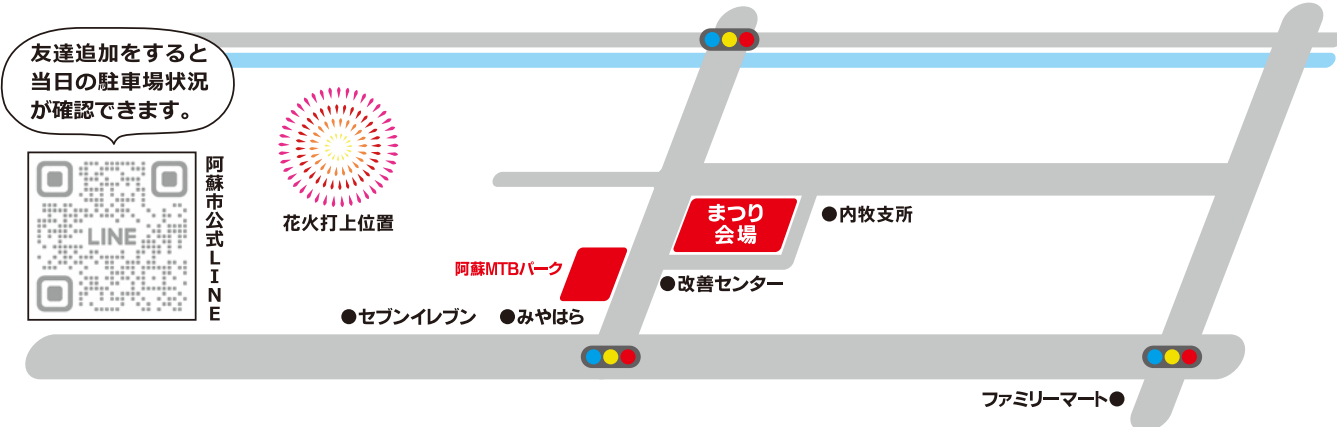

現在団員10名、指導者3名
阿蘇市内・外の小中学校より参加し、毎週土曜日に練習を行っています。

現在団員募集中！

まつり会場 & 花火打上場所案内図

ASO SMILE PROJECT
スマイル in 阿蘇

大阿蘇

火の山まつり

令和6年

8月17日(土)