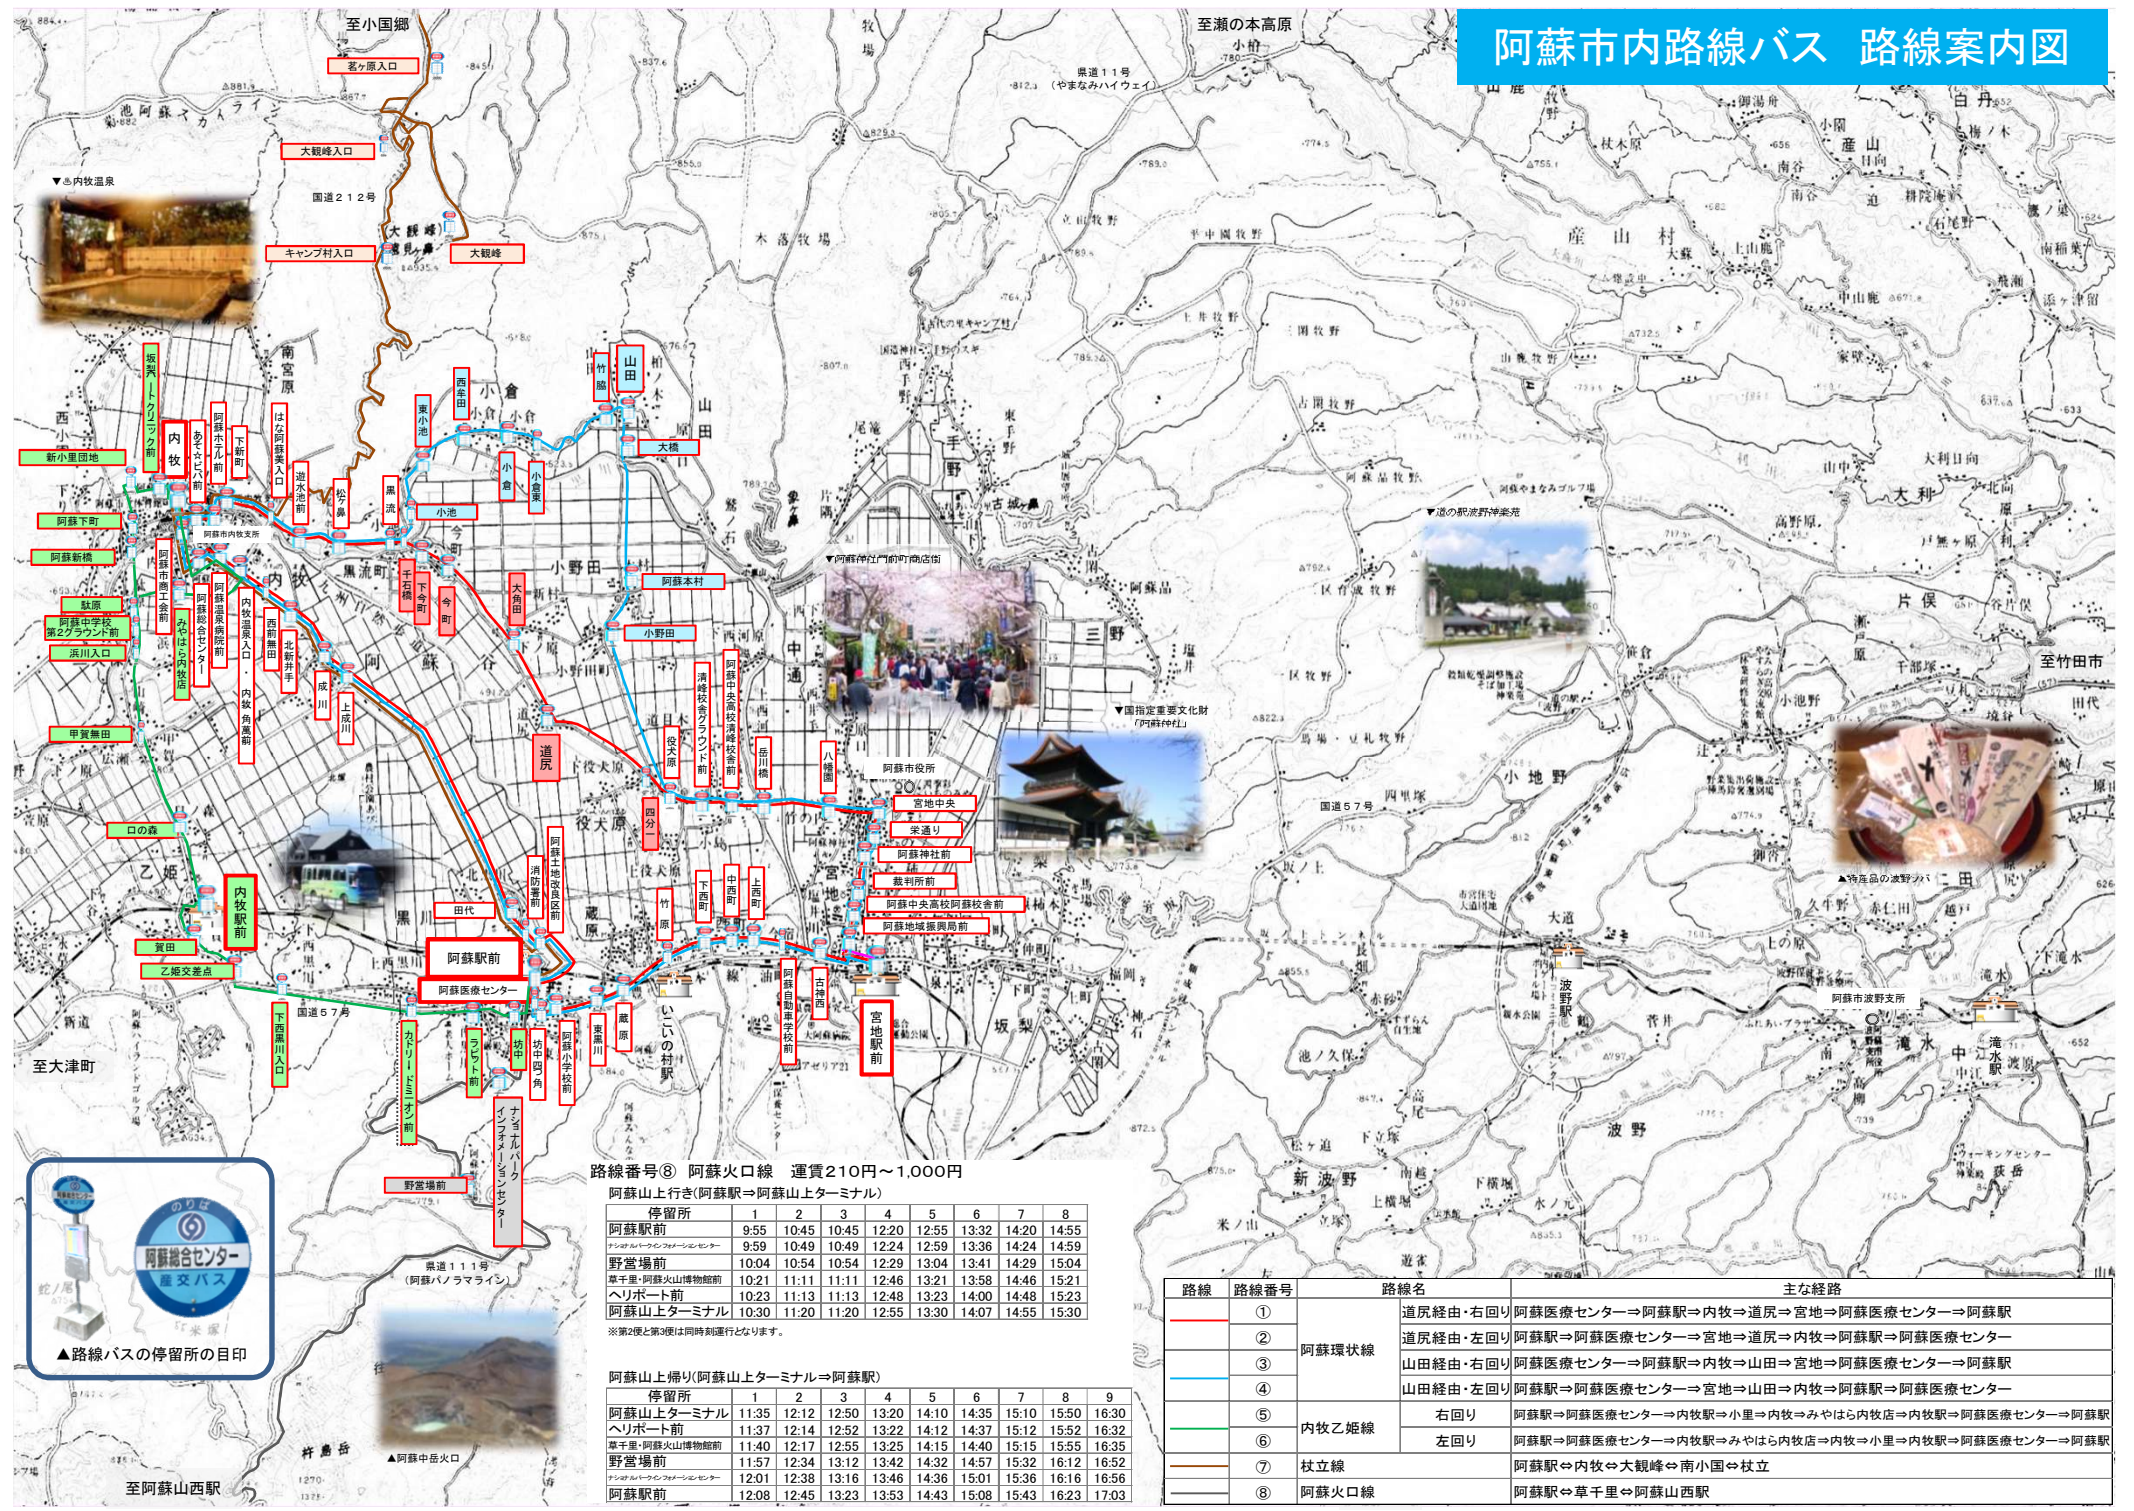

阿蘇市内路線バス 路線案内図

路線番号⑧ 阿蘇火口線 運賃210円～1,000円

阿蘇山上行き(阿蘇駅⇒阿蘇山上ターミナル)

停留所	1	2	3	4	5	6	7	8
阿蘇駅前	9:55	10:45	10:45	12:20	12:55	13:32	14:20	14:55
阿蘇総合センター	9:59	10:49	10:49	12:24	12:59	13:36	14:24	14:59
野営場前	10:04	10:54	10:54	12:29	13:04	13:41	14:29	15:04
草千里-阿蘇火山博物館前	10:21	11:11	11:11	12:46	13:21	13:58	14:46	15:21
ヘリポート前	10:23	11:13	11:13	12:48	13:23	14:00	14:48	15:23
阿蘇山上ターミナル	10:30	11:20	11:20	12:55	13:30	14:07	14:55	15:30

※第2便と第3便は同時刻運行となります。

阿蘇山上帰り(阿蘇山上ターミナル⇒阿蘇駅)

停留所	1	2	3	4	5	6	7	8	9
阿蘇山上ターミナル	11:35	12:12	12:50	13:20	14:10	14:35	15:10	15:50	16:30
ヘリポート前	11:37	12:14	12:52	13:22	14:12	14:37	15:12	15:52	16:32
草千里-阿蘇火山博物館前	11:40	12:17	12:55	13:25	14:15	14:40	15:15	15:55	16:35
野営場前	11:57	12:34	13:12	13:42	14:32	14:57	15:32	16:12	16:52
阿蘇総合センター	12:01	12:38	13:16	13:46	14:36	15:01	15:36	16:16	16:56
阿蘇駅前	12:08	12:45	13:23	13:53	14:43	15:08	15:43	16:23	17:03

路線	路線番号	路線名	主な経路
①		道尻経由・右回り	阿蘇医療センター⇒阿蘇駅⇒内牧⇒道尻⇒宮地⇒阿蘇医療センター⇒阿蘇駅
②		道尻経由・左回り	阿蘇駅⇒阿蘇医療センター⇒宮地⇒道尻⇒内牧⇒阿蘇駅⇒阿蘇医療センター
③		山田経由・右回り	阿蘇医療センター⇒阿蘇駅⇒内牧⇒山田⇒宮地⇒阿蘇医療センター⇒阿蘇駅
④		山田経由・左回り	阿蘇駅⇒阿蘇医療センター⇒宮地⇒山田⇒内牧⇒阿蘇駅⇒阿蘇医療センター
⑤		右回り	阿蘇駅⇒阿蘇医療センター⇒内牧⇒小里⇒内牧⇒みやはら内牧店⇒内牧⇒阿蘇医療センター⇒阿蘇駅
⑥		左回り	阿蘇駅⇒阿蘇医療センター⇒内牧⇒みやはら内牧店⇒内牧⇒小里⇒内牧⇒阿蘇医療センター⇒阿蘇駅
⑦		杖立線	阿蘇駅⇒内牧⇒大観峰⇒南小国⇒杖立
⑧		阿蘇火口線	阿蘇駅⇒草千里⇒阿蘇山西駅

▲路線バスの停留所の目印