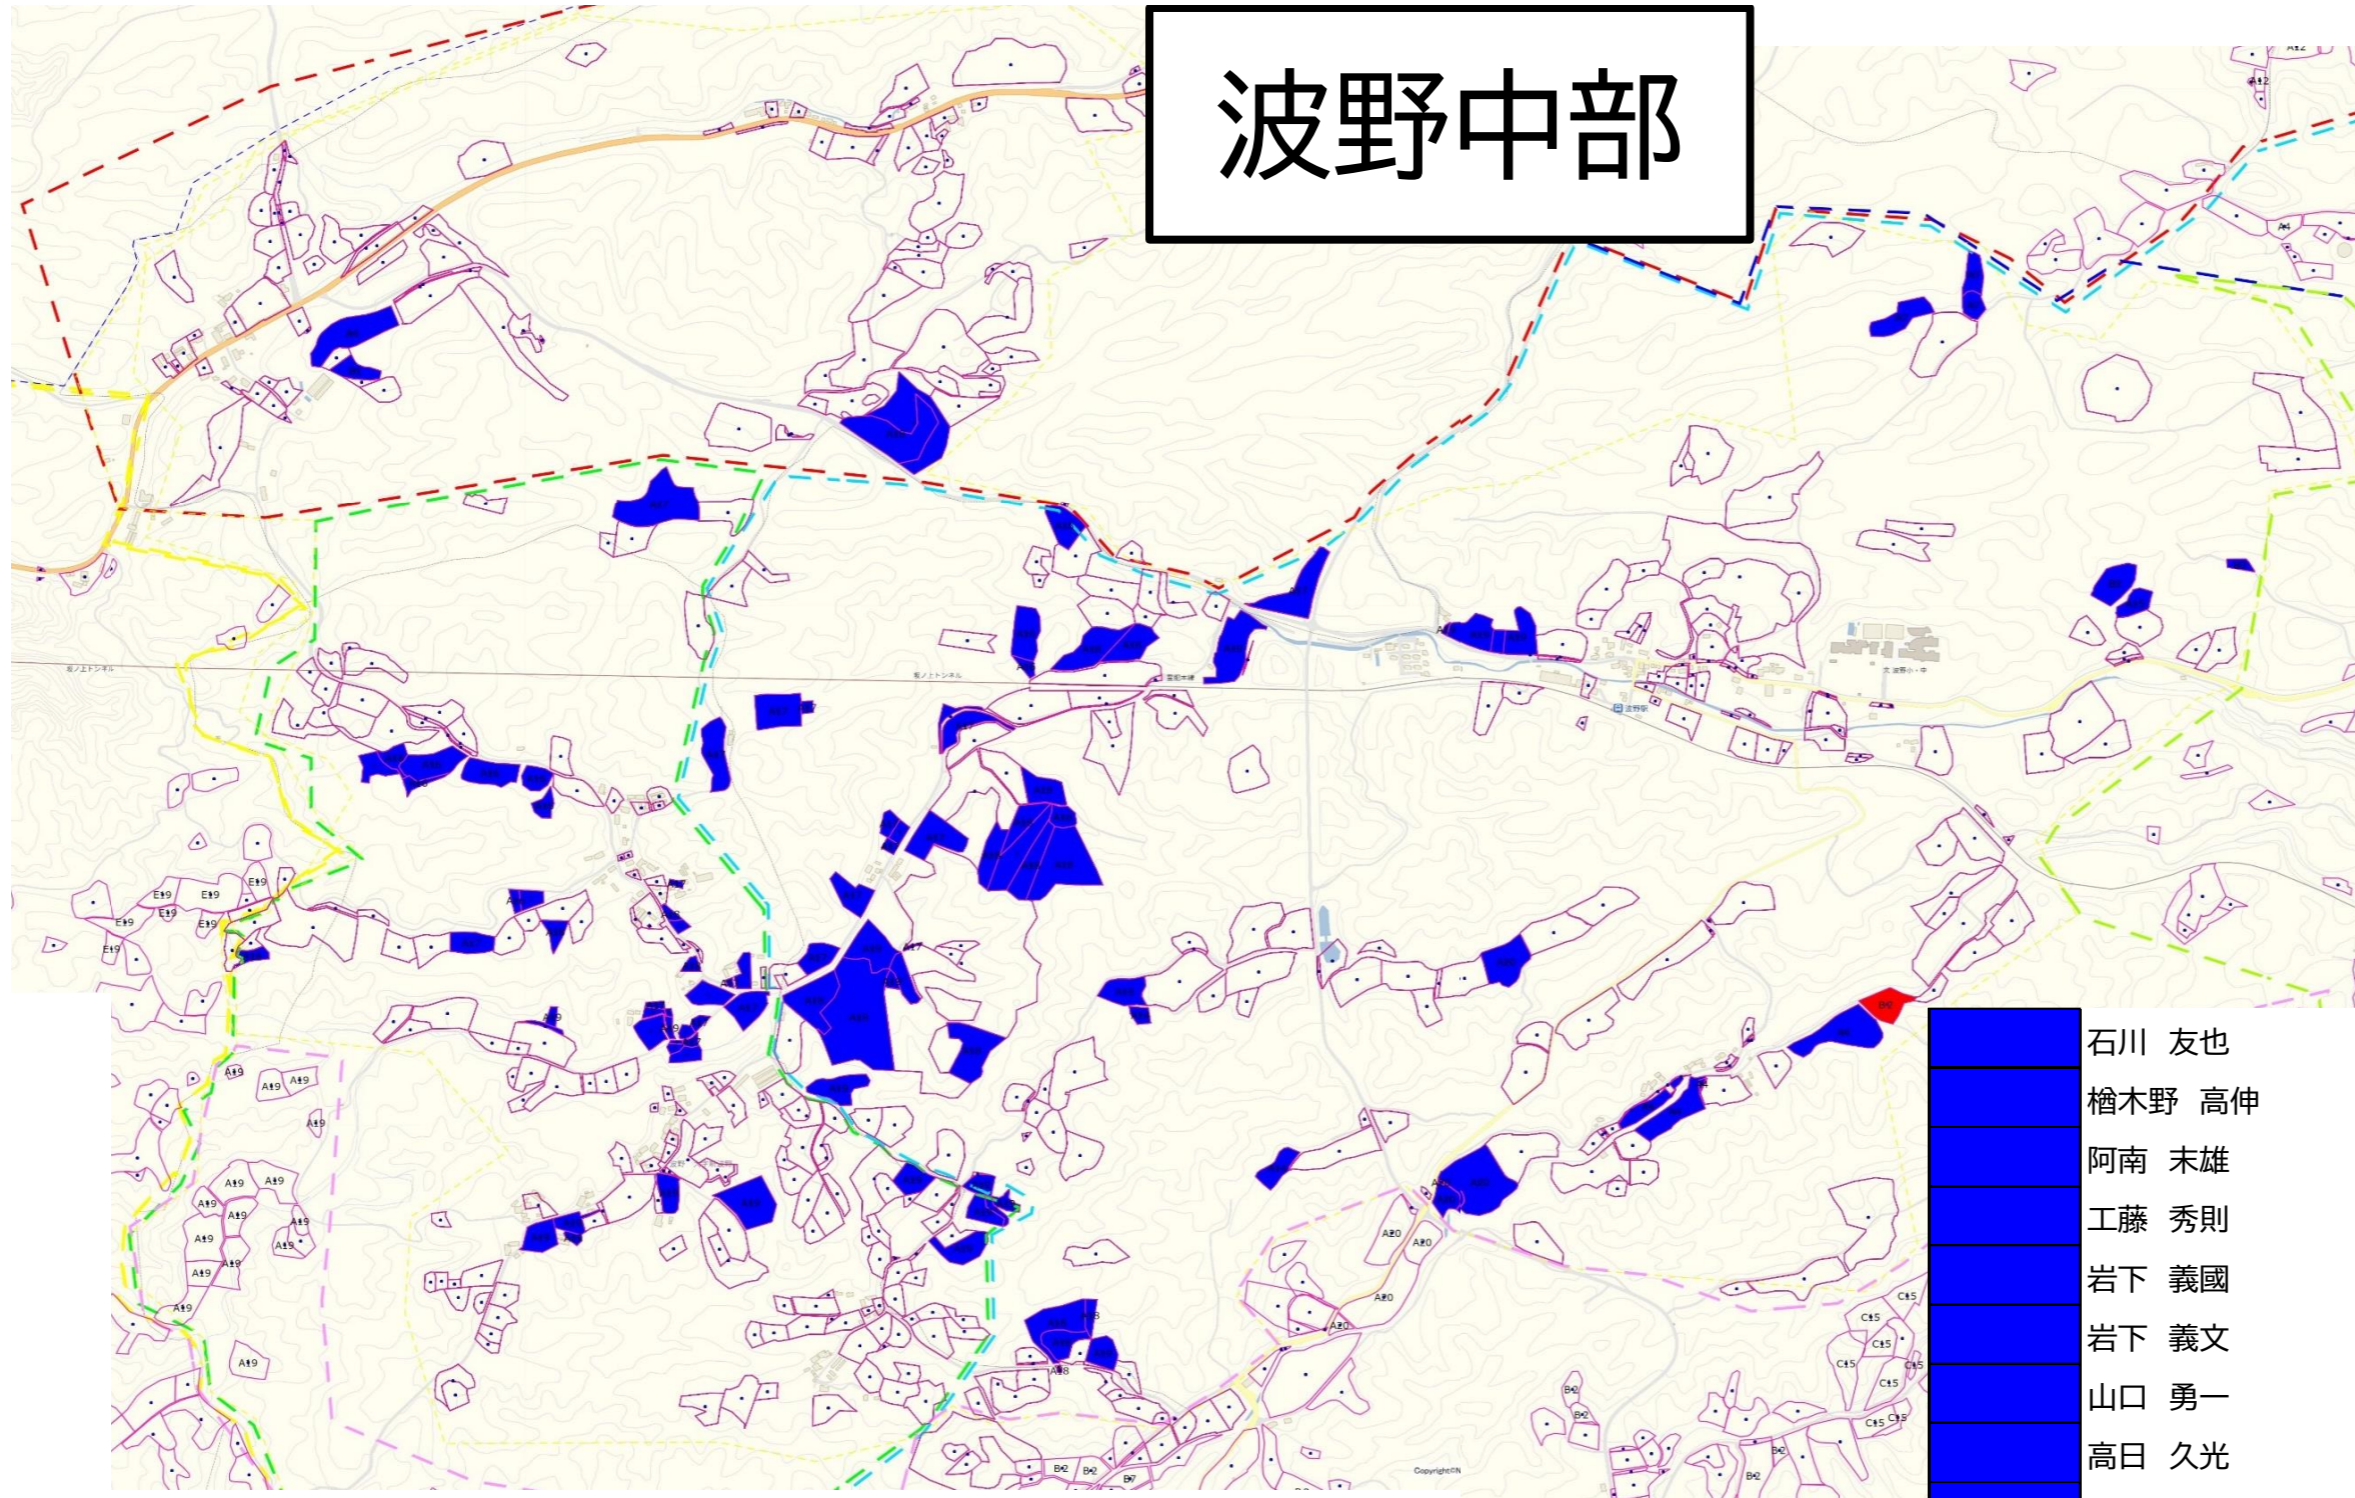

赤仁田

- | | |
|--------|-----|
| 岩下 誠志 | C17 |
| 天艸 晴夫 | C18 |
| 工藤 栄二 | C19 |
| 古澤 茂盛 | A2 |
| 那須野 立子 | B5 |
| 古澤 博幸 | D12 |
| 阿南 未雄 | A4 |
| 碓井 偉佐男 | A5 |
| 古林 達男 | D1 |
| 岩下 義國 | A16 |
| 古澤 清行 | B20 |
| 木之内 勇樹 | C15 |

波野北部

波野中部

- 石川 友也
- 檜木野 高伸
- 阿南 未雄
- 工藤 秀則
- 岩下 義國
- 岩下 義文
- 山口 勇一
- 高日 久光
- 後藤 義雄
- 古庄 志保
- セブンフーズ 株式会社
- 株式会社 八つ当りファーマーズ

波野西部

甲斐 照久	C7
佐藤 智香	C9
岩村 雄太	C10
石川 友也	A14
檜木野 高伸	A15
阿南 良二	D4
高日 久光	A19
石部 初雄	B7
加藤 雄二	C11
後藤 義雄	A20
山口 今朝行	C12
岩下 宗幸	B9
市原 昭洋	C13
岩下 一之信	C1
岩下 浩徳	C14
工藤 勝大	C4
堀口 俊文	D5
木之内 勇樹	C15
株式会社 丸山農園	A13
セブンフーズ 株式会社	B2
藤本 未和	C6
長尾 豊	C16