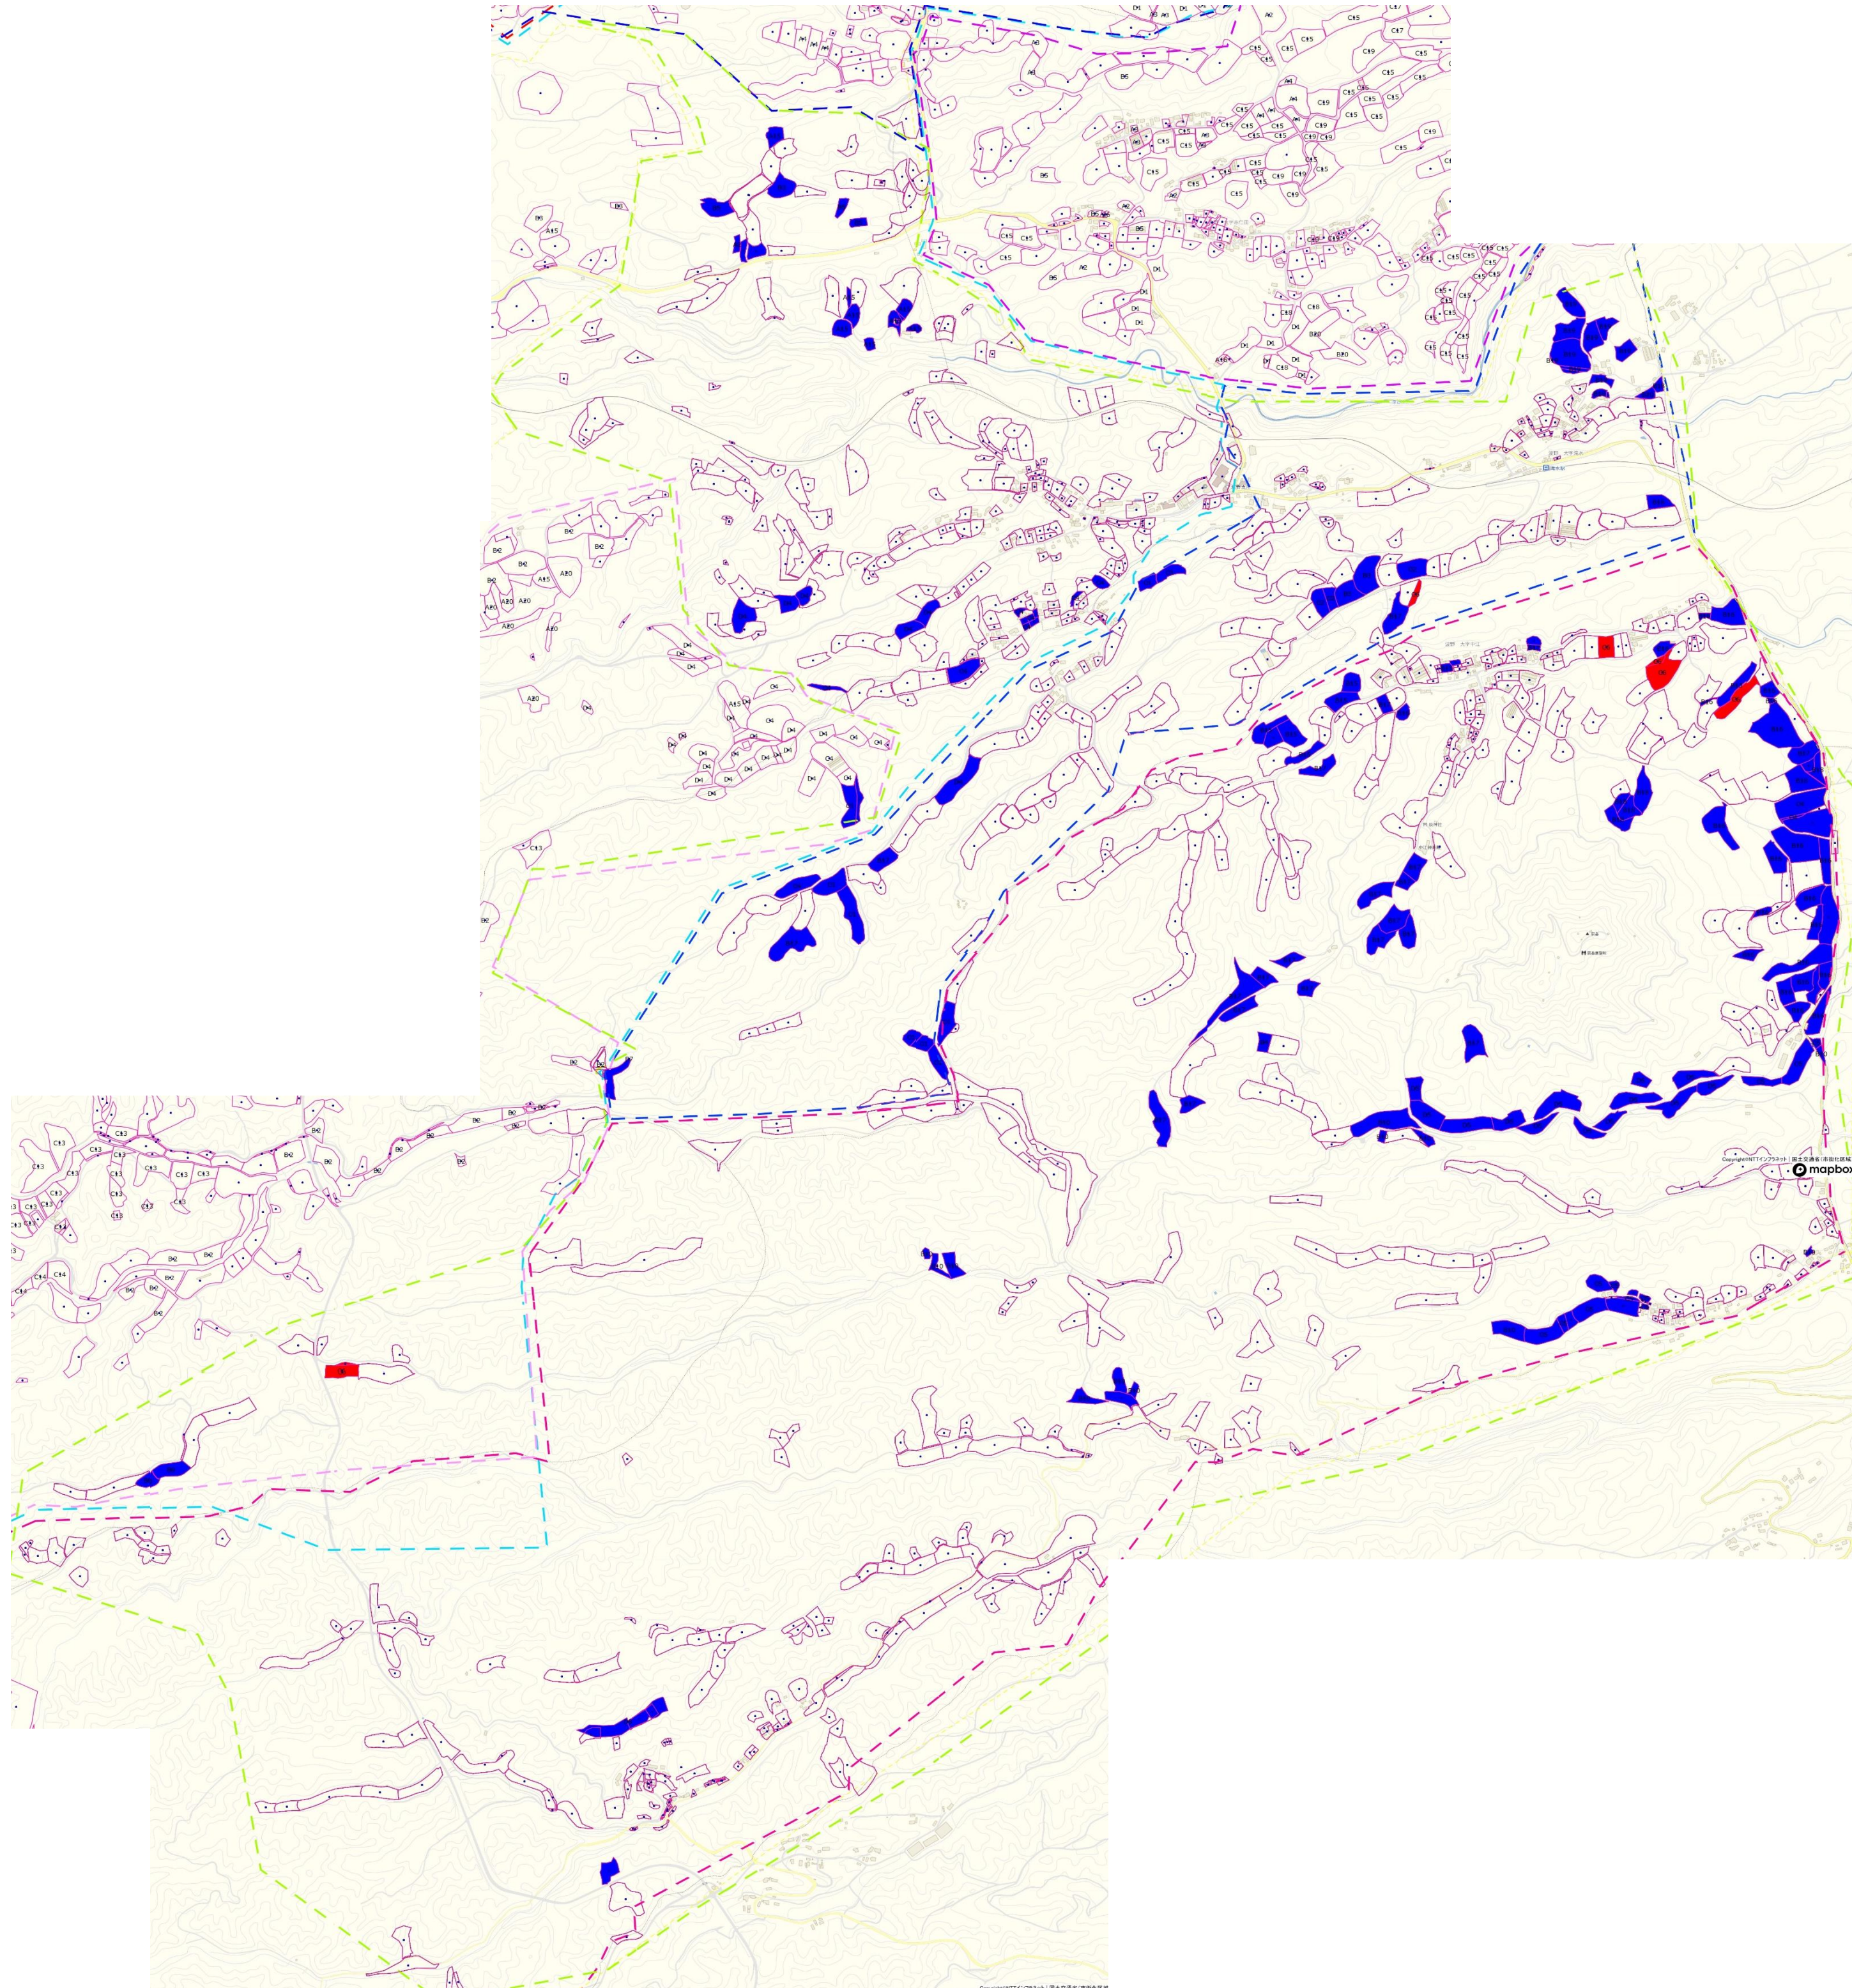

波野東部

江入 孝幸	B4
檜木野 高伸	A15
阿南 良二	D4
古澤 茂盛	A2
那須野 立子	B5
石部 初雄	B7
岩下 宗幸	B9
久保 績男	B10
久保田 英男	B13
佐■ 慎一	B15
岩下 義章	B16
古澤 志喜男	B17
古澤 一雄	B18
古澤 二男	B19
古澤 清行	B20
岩下 一之信	C1
古澤 佳憲	C2
工藤 勝大	C4
渡邊 聖	C5
堀口 俊文	D5
木之内 勇樹	C15
株式会社グリーンライフ・コガ	A12
株式会社 八つ当りファーマーズ	B3
藤本 未和	C6