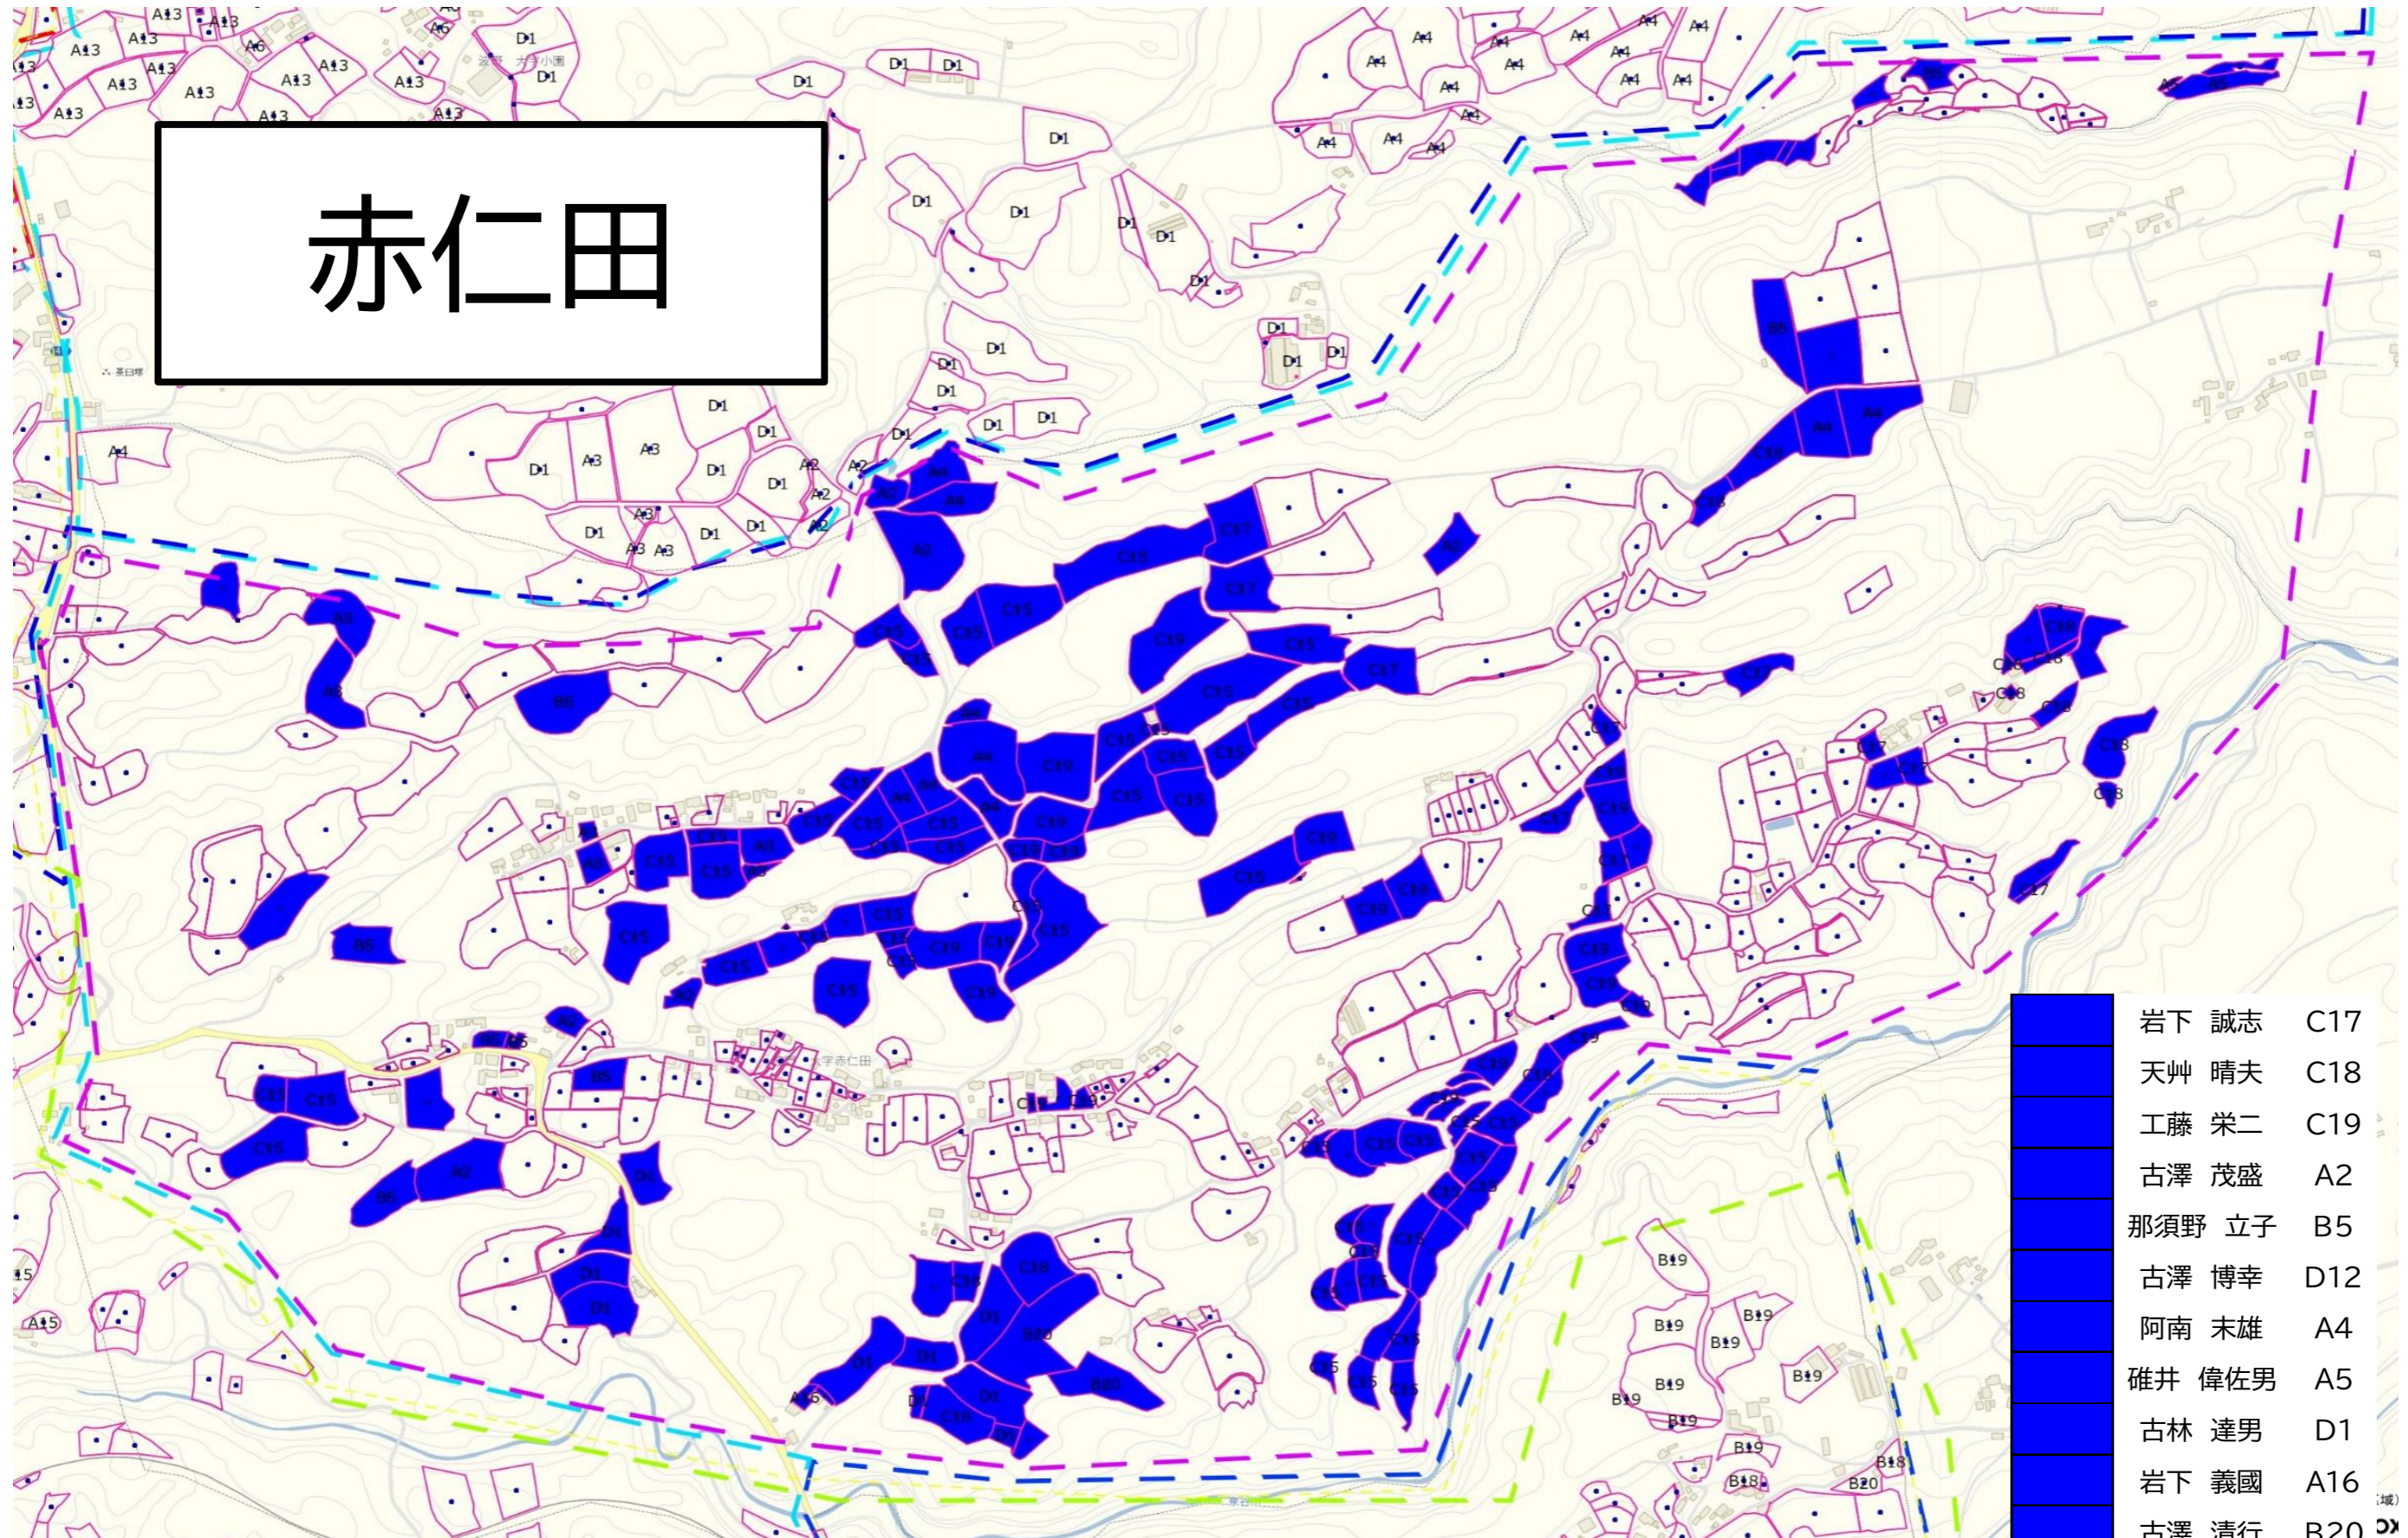

赤仁田

- | | |
|--------|-----|
| 岩下 誠志 | C17 |
| 天艸 晴夫 | C18 |
| 工藤 栄二 | C19 |
| 古澤 茂盛 | A2 |
| 那須野 立子 | B5 |
| 古澤 博幸 | D12 |
| 阿南 未雄 | A4 |
| 碓井 偉佐男 | A5 |
| 古林 達男 | D1 |
| 岩下 義國 | A16 |
| 古澤 清行 | B20 |
| 木之内 勇樹 | C15 |

波野北部

波野中部

- 石川 友也
- 檜木野 高伸
- 阿南 未雄
- 工藤 秀則
- 岩下 義國
- 岩下 義文
- 山口 勇一
- 高日 久光
- 後藤 義雄
- 古庄 志保
- セブンフーズ 株式会社
- 株式会社 八つ当りファーマーズ

波野西部

甲斐 照久	C7
佐藤 智香	C9
岩村 雄太	C10
石川 友也	A14
檜木野 高伸	A15
阿南 良二	D4
高日 久光	A19
石部 初雄	B7
加藤 雄二	C11
後藤 義雄	A20
山口 今朝行	C12
岩下 宗幸	B9
市原 昭洋	C13
岩下 一之信	C1
岩下 浩徳	C14
工藤 勝大	C4
堀口 俊文	D5
木之内 勇樹	C15
株式会社 丸山農園	A13
セブンフーズ 株式会社	B2
藤本 未和	C6
長尾 豊	C16

波野東部

江入 孝幸	B4
檜木野 高伸	A15
阿南 良二	D4
古澤 茂盛	A2
那須野 立子	B5
石部 初雄	B7
岩下 宗幸	B9
久保 績男	B10
久保田 英男	B13
佐■ 慎一	B15
岩下 義章	B16
古澤 志喜男	B17
古澤 一雄	B18
古澤 二男	B19
古澤 清行	B20
岩下 一之信	C1
古澤 佳憲	C2
工藤 勝大	C4
渡邊 聖	C5
堀口 俊文	D5
木之内 勇樹	C15
株式会社グリーンライフ・コガ	A12
株式会社 八つ当りファーマーズ	B3
藤本 未和	C6