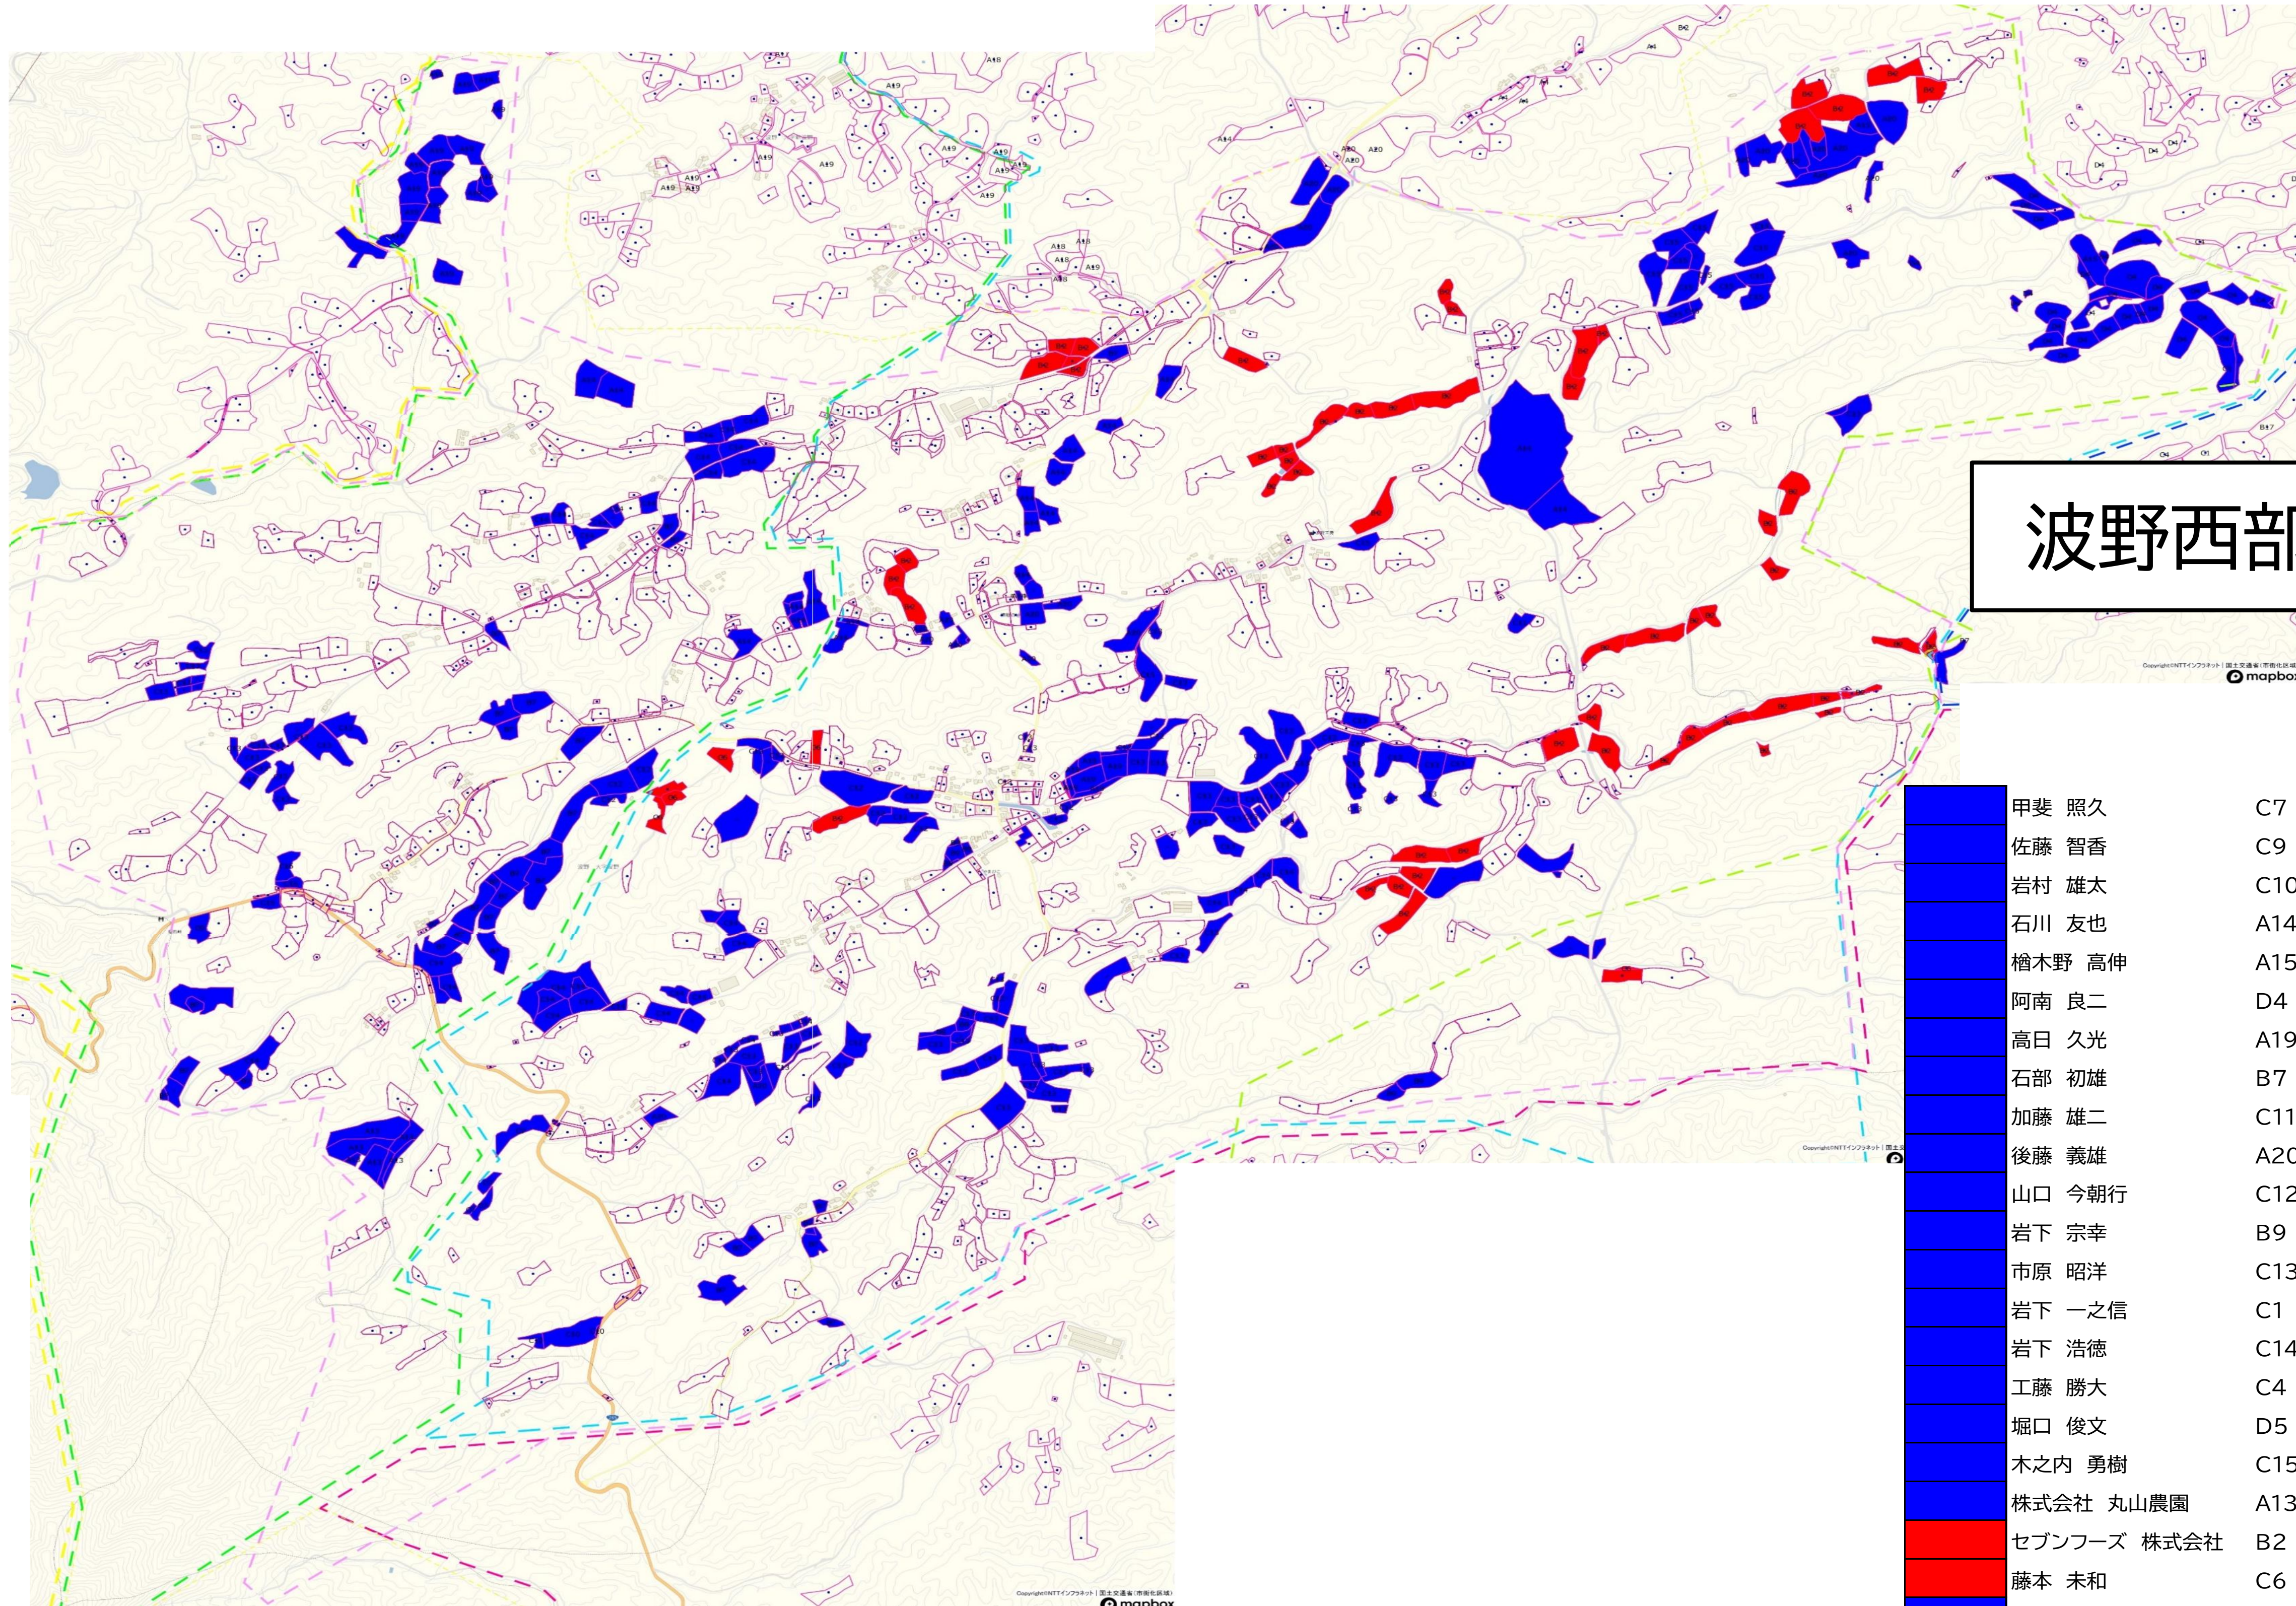

赤仁田

- | | |
|--------|-----|
| 岩下 誠志 | C17 |
| 天艸 晴夫 | C18 |
| 工藤 栄二 | C19 |
| 古澤 茂盛 | A2 |
| 那須野 立子 | B5 |
| 古澤 博幸 | D12 |
| 阿南 未雄 | A4 |
| 碓井 偉佐男 | A5 |
| 古林 達男 | D1 |
| 岩下 義國 | A16 |
| 古澤 清行 | B20 |
| 木之内 勇樹 | C15 |

波野北部

波野中部

- 石川 友也
- 檜木野 高伸
- 阿南 未雄
- 工藤 秀則
- 岩下 義國
- 岩下 義文
- 山口 勇一
- 高日 久光
- 後藤 義雄
- 古庄 志保
- セブンフーズ 株式会社
- 株式会社 八つ当りファーマーズ

波野西部

甲斐 照久	C7
佐藤 智香	C9
岩村 雄太	C10
石川 友也	A14
檜木野 高伸	A15
阿南 良二	D4
高日 久光	A19
石部 初雄	B7
加藤 雄二	C11
後藤 義雄	A20
山口 今朝行	C12
岩下 宗幸	B9
市原 昭洋	C13
岩下 一之信	C1
岩下 浩徳	C14
工藤 勝大	C4
堀口 俊文	D5
木之内 勇樹	C15
株式会社 丸山農園	A13
セブンフーズ 株式会社	B2
藤本 未和	C6
長尾 豊	C16