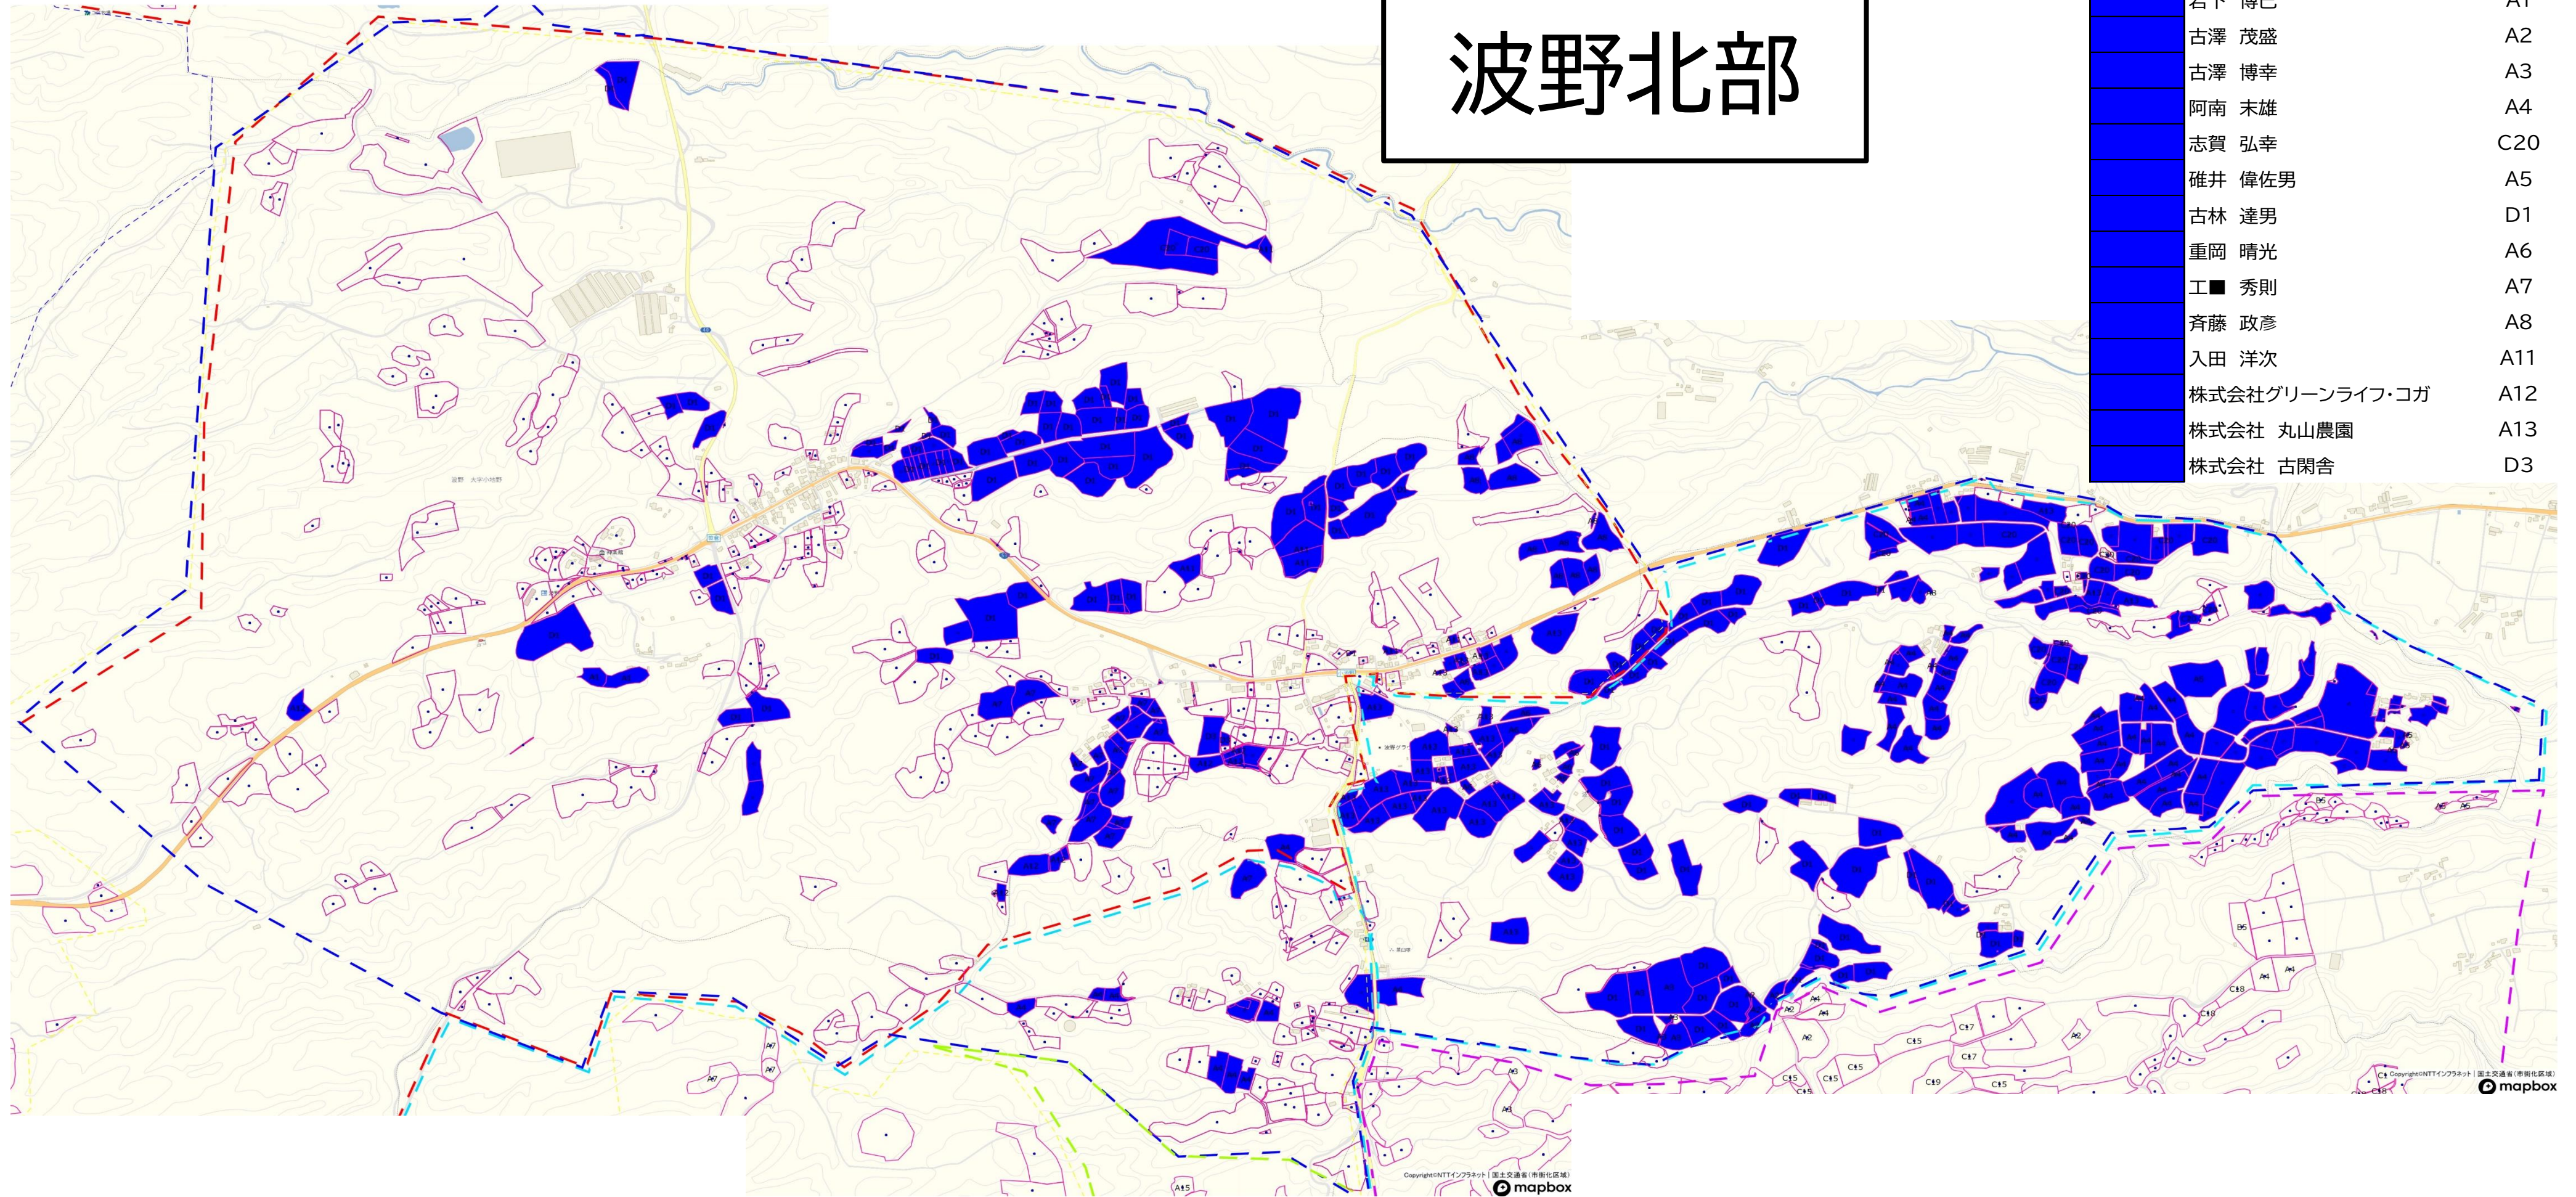

赤仁田

- | | |
|--------|-----|
| 岩下 誠志 | C17 |
| 天艸 晴夫 | C18 |
| 工藤 栄二 | C19 |
| 古澤 茂盛 | A2 |
| 那須野 立子 | B5 |
| 古澤 博幸 | D12 |
| 阿南 未雄 | A4 |
| 碓井 偉佐男 | A5 |
| 古林 達男 | D1 |
| 岩下 義國 | A16 |
| 古澤 清行 | B20 |
| 木之内 勇樹 | C15 |

波野北部

波野中部

- 石川 友也
- 檜木野 高伸
- 阿南 未雄
- 工藤 秀則
- 岩下 義國
- 岩下 義文
- 山口 勇一
- 高日 久光
- 後藤 義雄
- 古庄 志保
- セブンフーズ 株式会社
- 株式会社 八つ当りファーマーズ

波野西部

甲斐 照久	C7
佐藤 智香	C9
岩村 雄太	C10
石川 友也	A14
檜木野 高伸	A15
阿南 良二	D4
高日 久光	A19
石部 初雄	B7
加藤 雄二	C11
後藤 義雄	A20
山口 今朝行	C12
岩下 宗幸	B9
市原 昭洋	C13
岩下 一之信	C1
岩下 浩徳	C14
工藤 勝大	C4
堀口 俊文	D5
木之内 勇樹	C15
株式会社 丸山農園	A13
セブンフーズ 株式会社	B2
藤本 未和	C6
長尾 豊	C16

波野東部

江入 孝幸	B4
檜木野 高伸	A15
阿南 良二	D4
古澤 茂盛	A2
那須野 立子	B5
石部 初雄	B7
岩下 宗幸	B9
久保 績男	B10
久保田 英男	B13
佐■ 慎一	B15
岩下 義章	B16
古澤 志喜男	B17
古澤 一雄	B18
古澤 二男	B19
古澤 清行	B20
岩下 一之信	C1
古澤 佳憲	C2
工藤 勝大	C4
渡邊 聖	C5
堀口 俊文	D5
木之内 勇樹	C15
株式会社グリーンライフ・コガ	A12
株式会社 八つ当りファーマーズ	B3
藤本 未和	C6